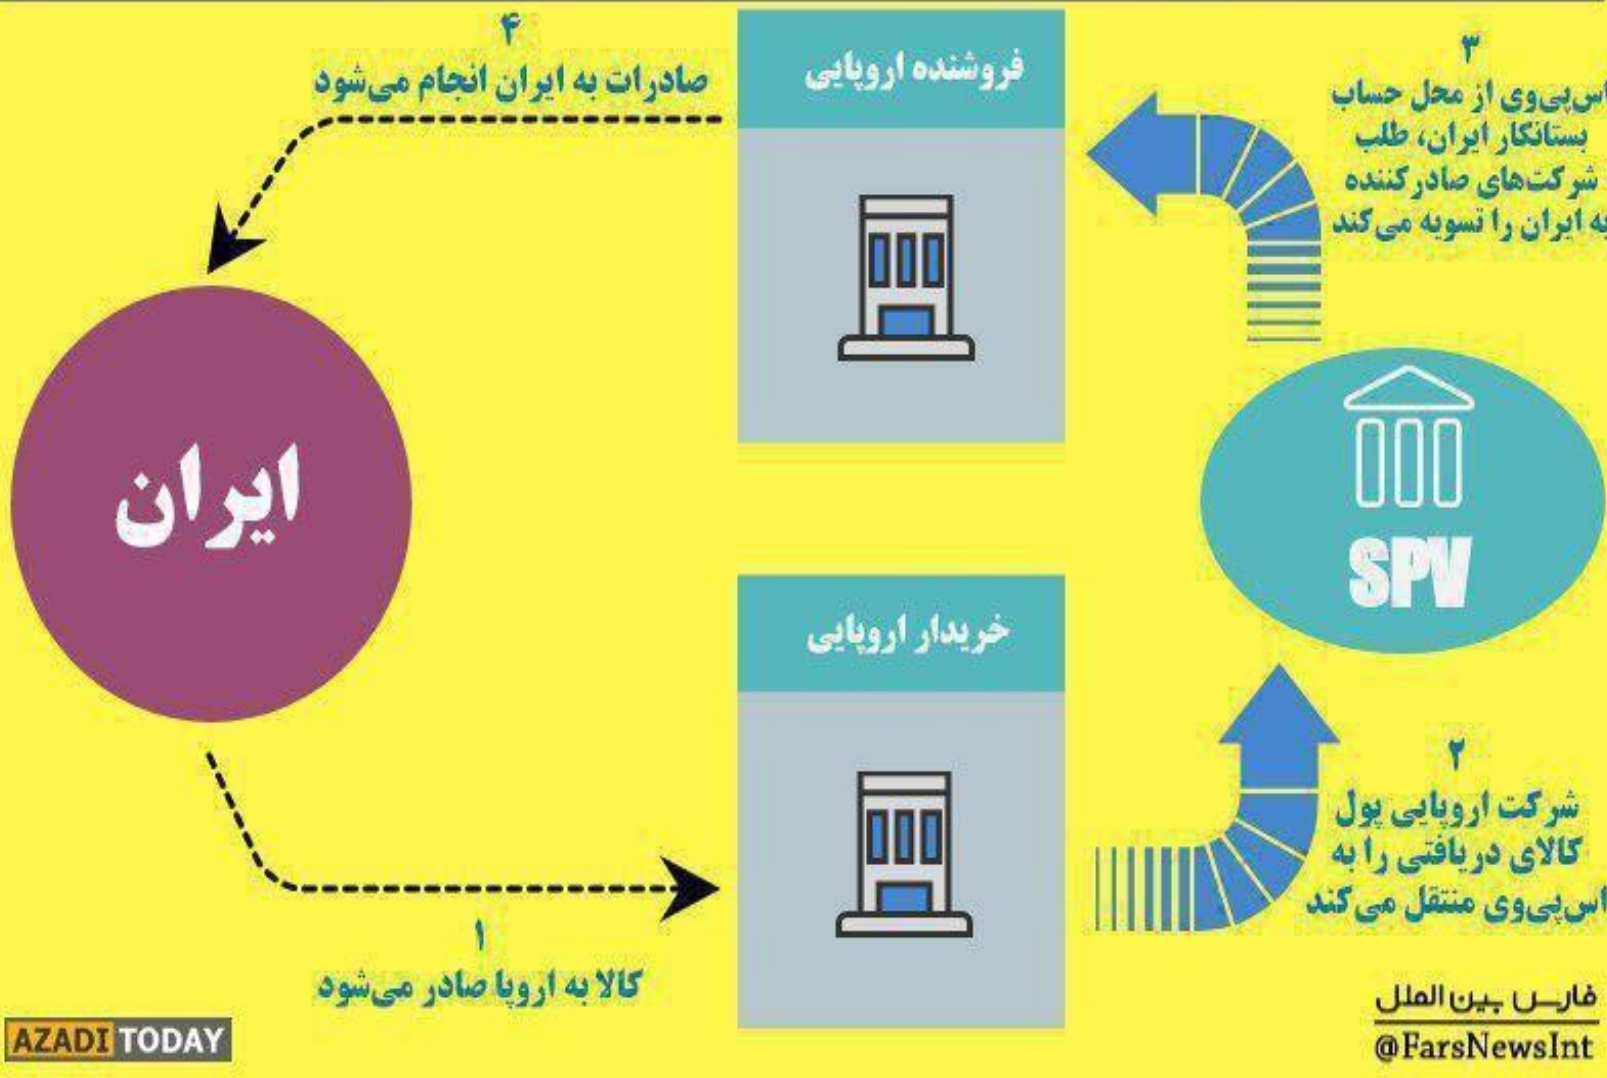

# ساز و کار ویژه مالی چطور کار می کند؟

**Andishelawins**

**کانال تلگرام**

**مشاور تلفنی 9092305570**

**تلفن پاسخ گویی: 09902367576**

آدرس موسسه حقوقی یکتا داوری اندیشه: خیابان نلسون ماندلا (جردن) شمال به جنوب نرسیده به اسفندیار کوچه رحیمی پلا 54 طبقه پنجم واحد 16